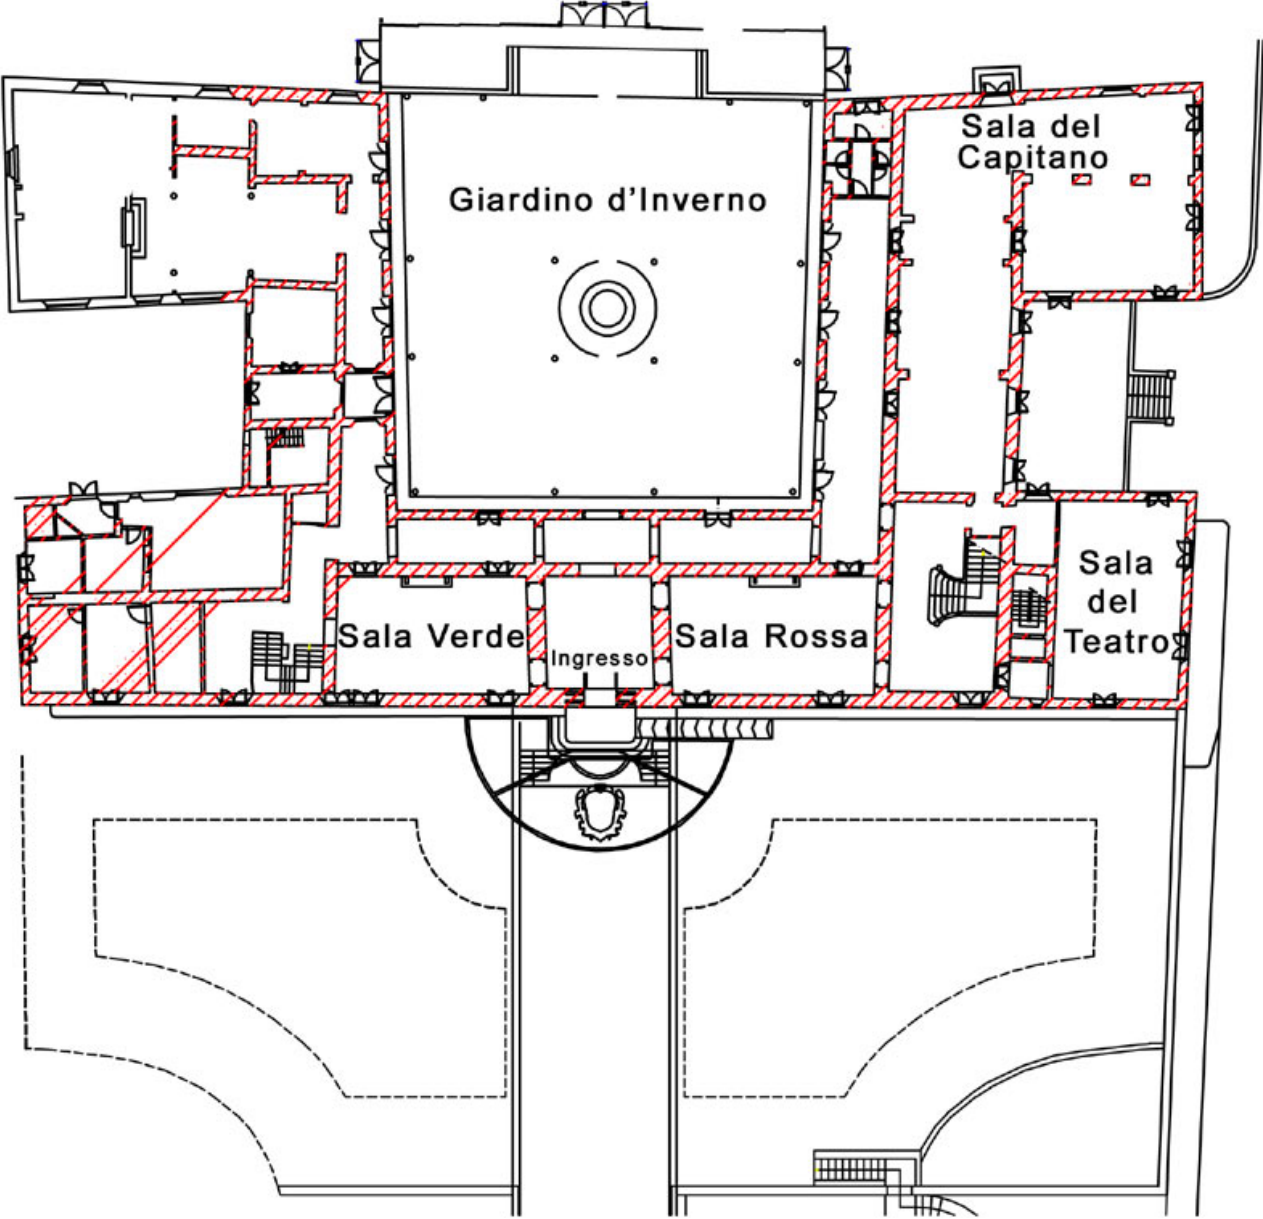

Villa Castelletti pianta del PIANO TERRA

Caratteristiche tecniche sale :

SALA ROSSA :

SALA VERDE

SALA DEL TEATRO

SALA DEL CAPITANO

GIARDINO D'INVERNO